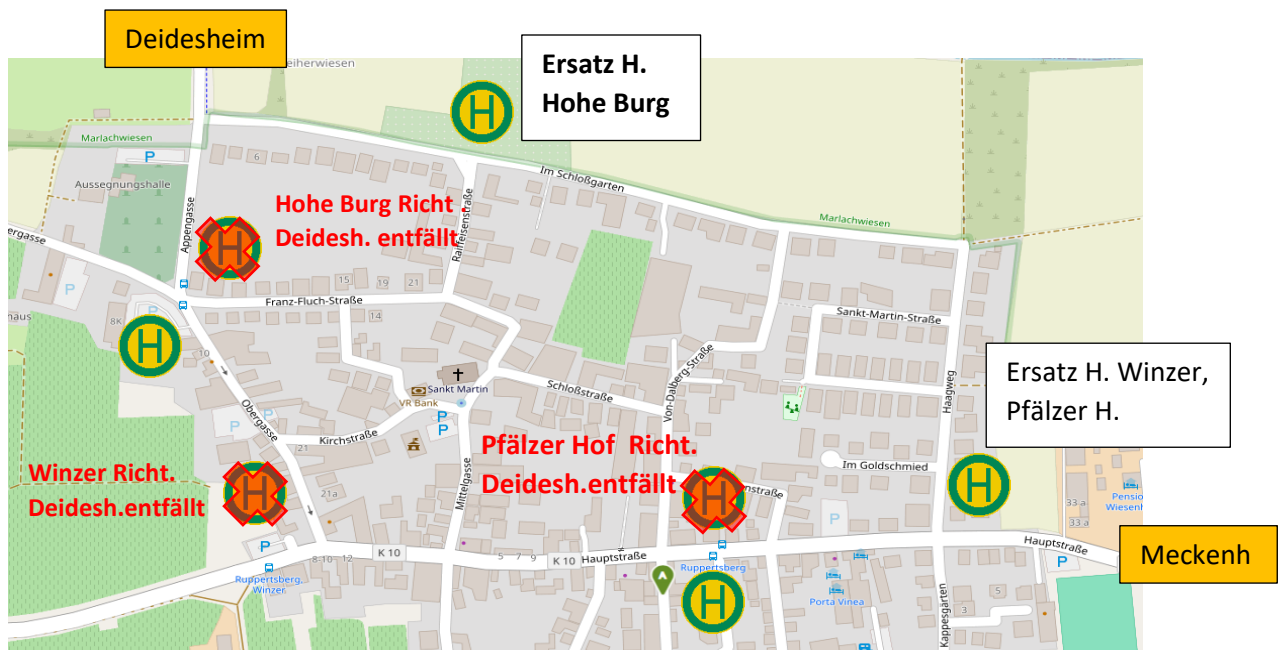

FAHRGASTINFO

Gültigkeit ab : Montag, 09.12.2024
Gültigkeit bis: Dienstag, 01.04.2025
Verlängert bis: **Mittwoch 31.12.2025**
Ort: Ruppertsberg.

Sehr geehrte Fahrgäste,

Die Haltestellen „Pfälzer Hof“ - „Winzer“ - „Hohe Burg“ Fahrtrichtung Deidesheim, können **ab Montag, 09.12.2024** bis voraussichtlich **Mittwoch, 31.12.2025** von den **Linien 574** und **580** nicht bedient werden. Die Ersatzhaltestellen befinden sich auf dem **Haagweg** und **Im Schloßgarten**.

Die Gegenrichtung ist nicht betroffen.

Grund dafür sind die Baumaßnahmen auf der Obergasse im Bereich der Eisenbahnbrücke.

Wir bitten um Ihr Verständnis.

PalatinaBus

Standort Ludwigshafen/Hochdorf-Assenheim