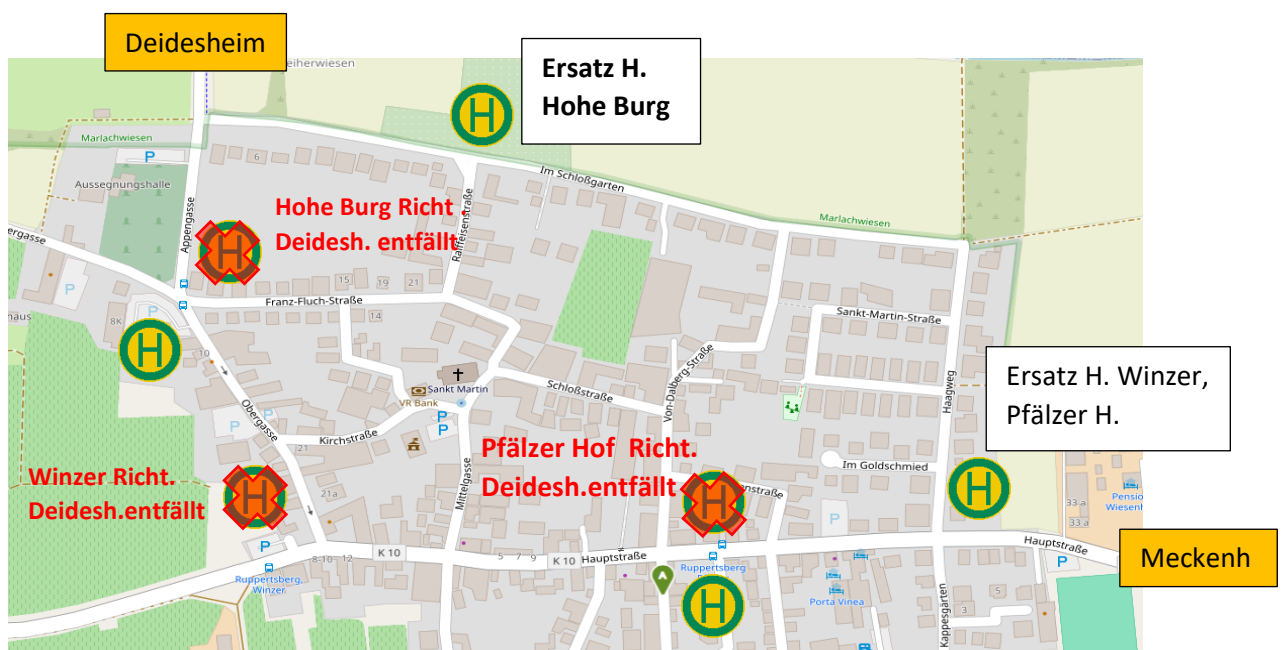

FAHRGASTINFO

Gültigkeit ab : Montag, 09.12.2024
Gültigkeit bis: Dienstag, 01.04.2025

Ort: Ruppertsberg.

Sehr geehrte Fahrgäste,

Die Haltestellen „Pfälzer Hof“ - „Winzer“ - „Hohe Burg“ Fahrtrichtung Deidesheim, können **ab Montag, 09.12.2024** bis voraussichtlich **Dienstag, 01.04.2025** von den **Linien 574** und **580** nicht bedient werden. Die Ersatzhaltestellen befinden sich auf dem **Haagweg** und **Im Schloßgarten**.

Die Gegenrichtung ist nicht betroffen.

Grund dafür sind die Baumaßnahmen auf der Obergasse im Bereich der Eisenbahnbrücke.

Wir bitten um Ihr Verständnis.

PalatinaBus

Standort Ludwigshafen/Hochdorf-Assenheim